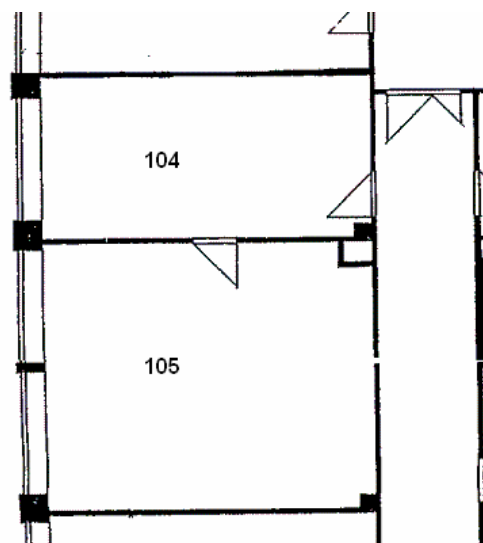

Bürofläche gesamt: 68 m²

Miete und NK: 363,80 €

Die angebotene Fläche umfasst 2 Räume. Die Räume sind abschließbar. Vermietet werden die Räume, wie sie stehen und liegen. Es gibt keine Nebenflächen. Die Toiletten sind auf dem Gang gemeinsam mit anderen Mietern mietfrei zu nutzen. Parkmöglichkeiten sind im unmittelbaren Umfeld ausreichend vorhanden.

Raum 105, 43,4m²

Raum 104, 24,8 m²

Kommen Sie gern und vereinbaren Sie mit uns einen Besichtigungstermin.